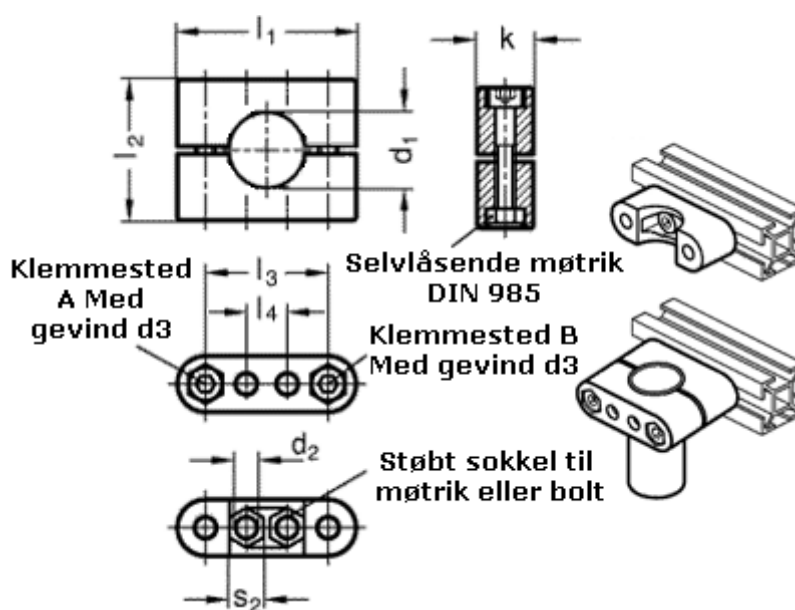

Varenummer: 20231B502SW
Beskrivelse: E+G
Rørholder GN231-B50-22-SW

Mål

$d_1 = 50$	$s_2 = 17$
$d_2 = 11.0$	
$d_3 = M10$	
$k = 27$	
$l_1 = 100$	
$l_2 = 80$	
$l_3 = 73$	
$l_4 = 30$	